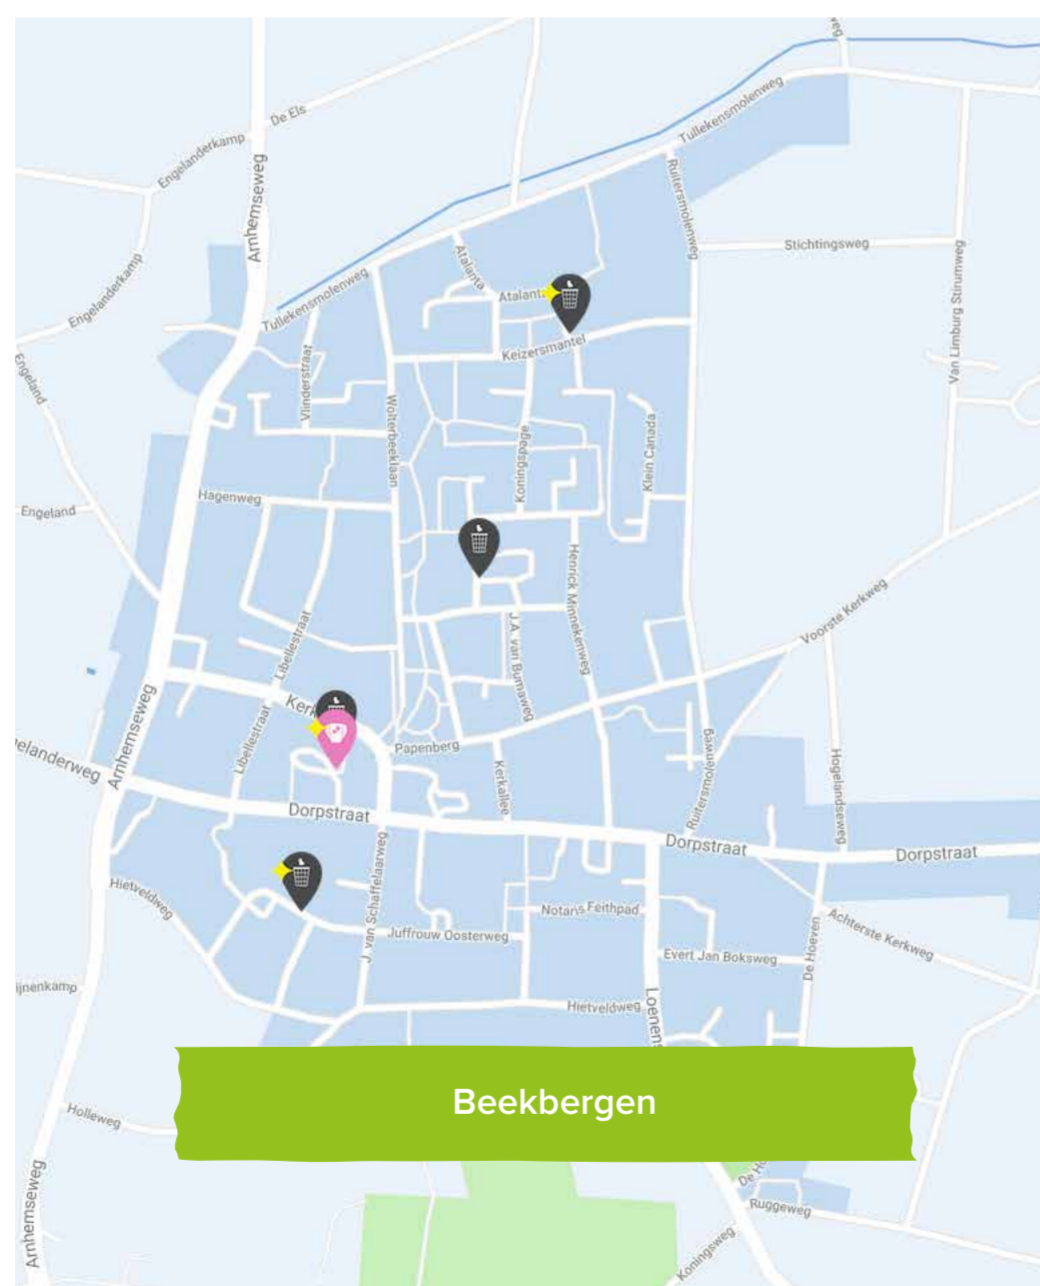

CONTAINERLOCATIES

Apeldoorn-Zuid

Legenda:

-  Restafvalcontainer
-  Luiercontainer
-  Nieuw *

* Alleen nieuw geplaatste restafvalcontainers hebben een grote en een kleine opening.

De bestaande glas-, papier-, textiel- en PMD-containers staan niet op deze kaart. Kijk voor een actueel overzicht op www.circulus-berkel.nl of op de Afvalvrij app.

Radio Kootwijk

Loenen

Klarenbeek

Lieren

Hoenderloo

Beekbergen

Ugchelen

Legenda:

- Restafvalcontainer
- Luiercontainer
- Nieuw *

* Alleen nieuw geplaatste restafvalcontainers hebben een grote en een kleine opening.
 De bestaande glas-, papier-, textiel- en PMD-containers staan niet op deze kaart.
 Kijk voor een actueel overzicht op www.circulus-berkel.nl of op de Afvalvrij app.