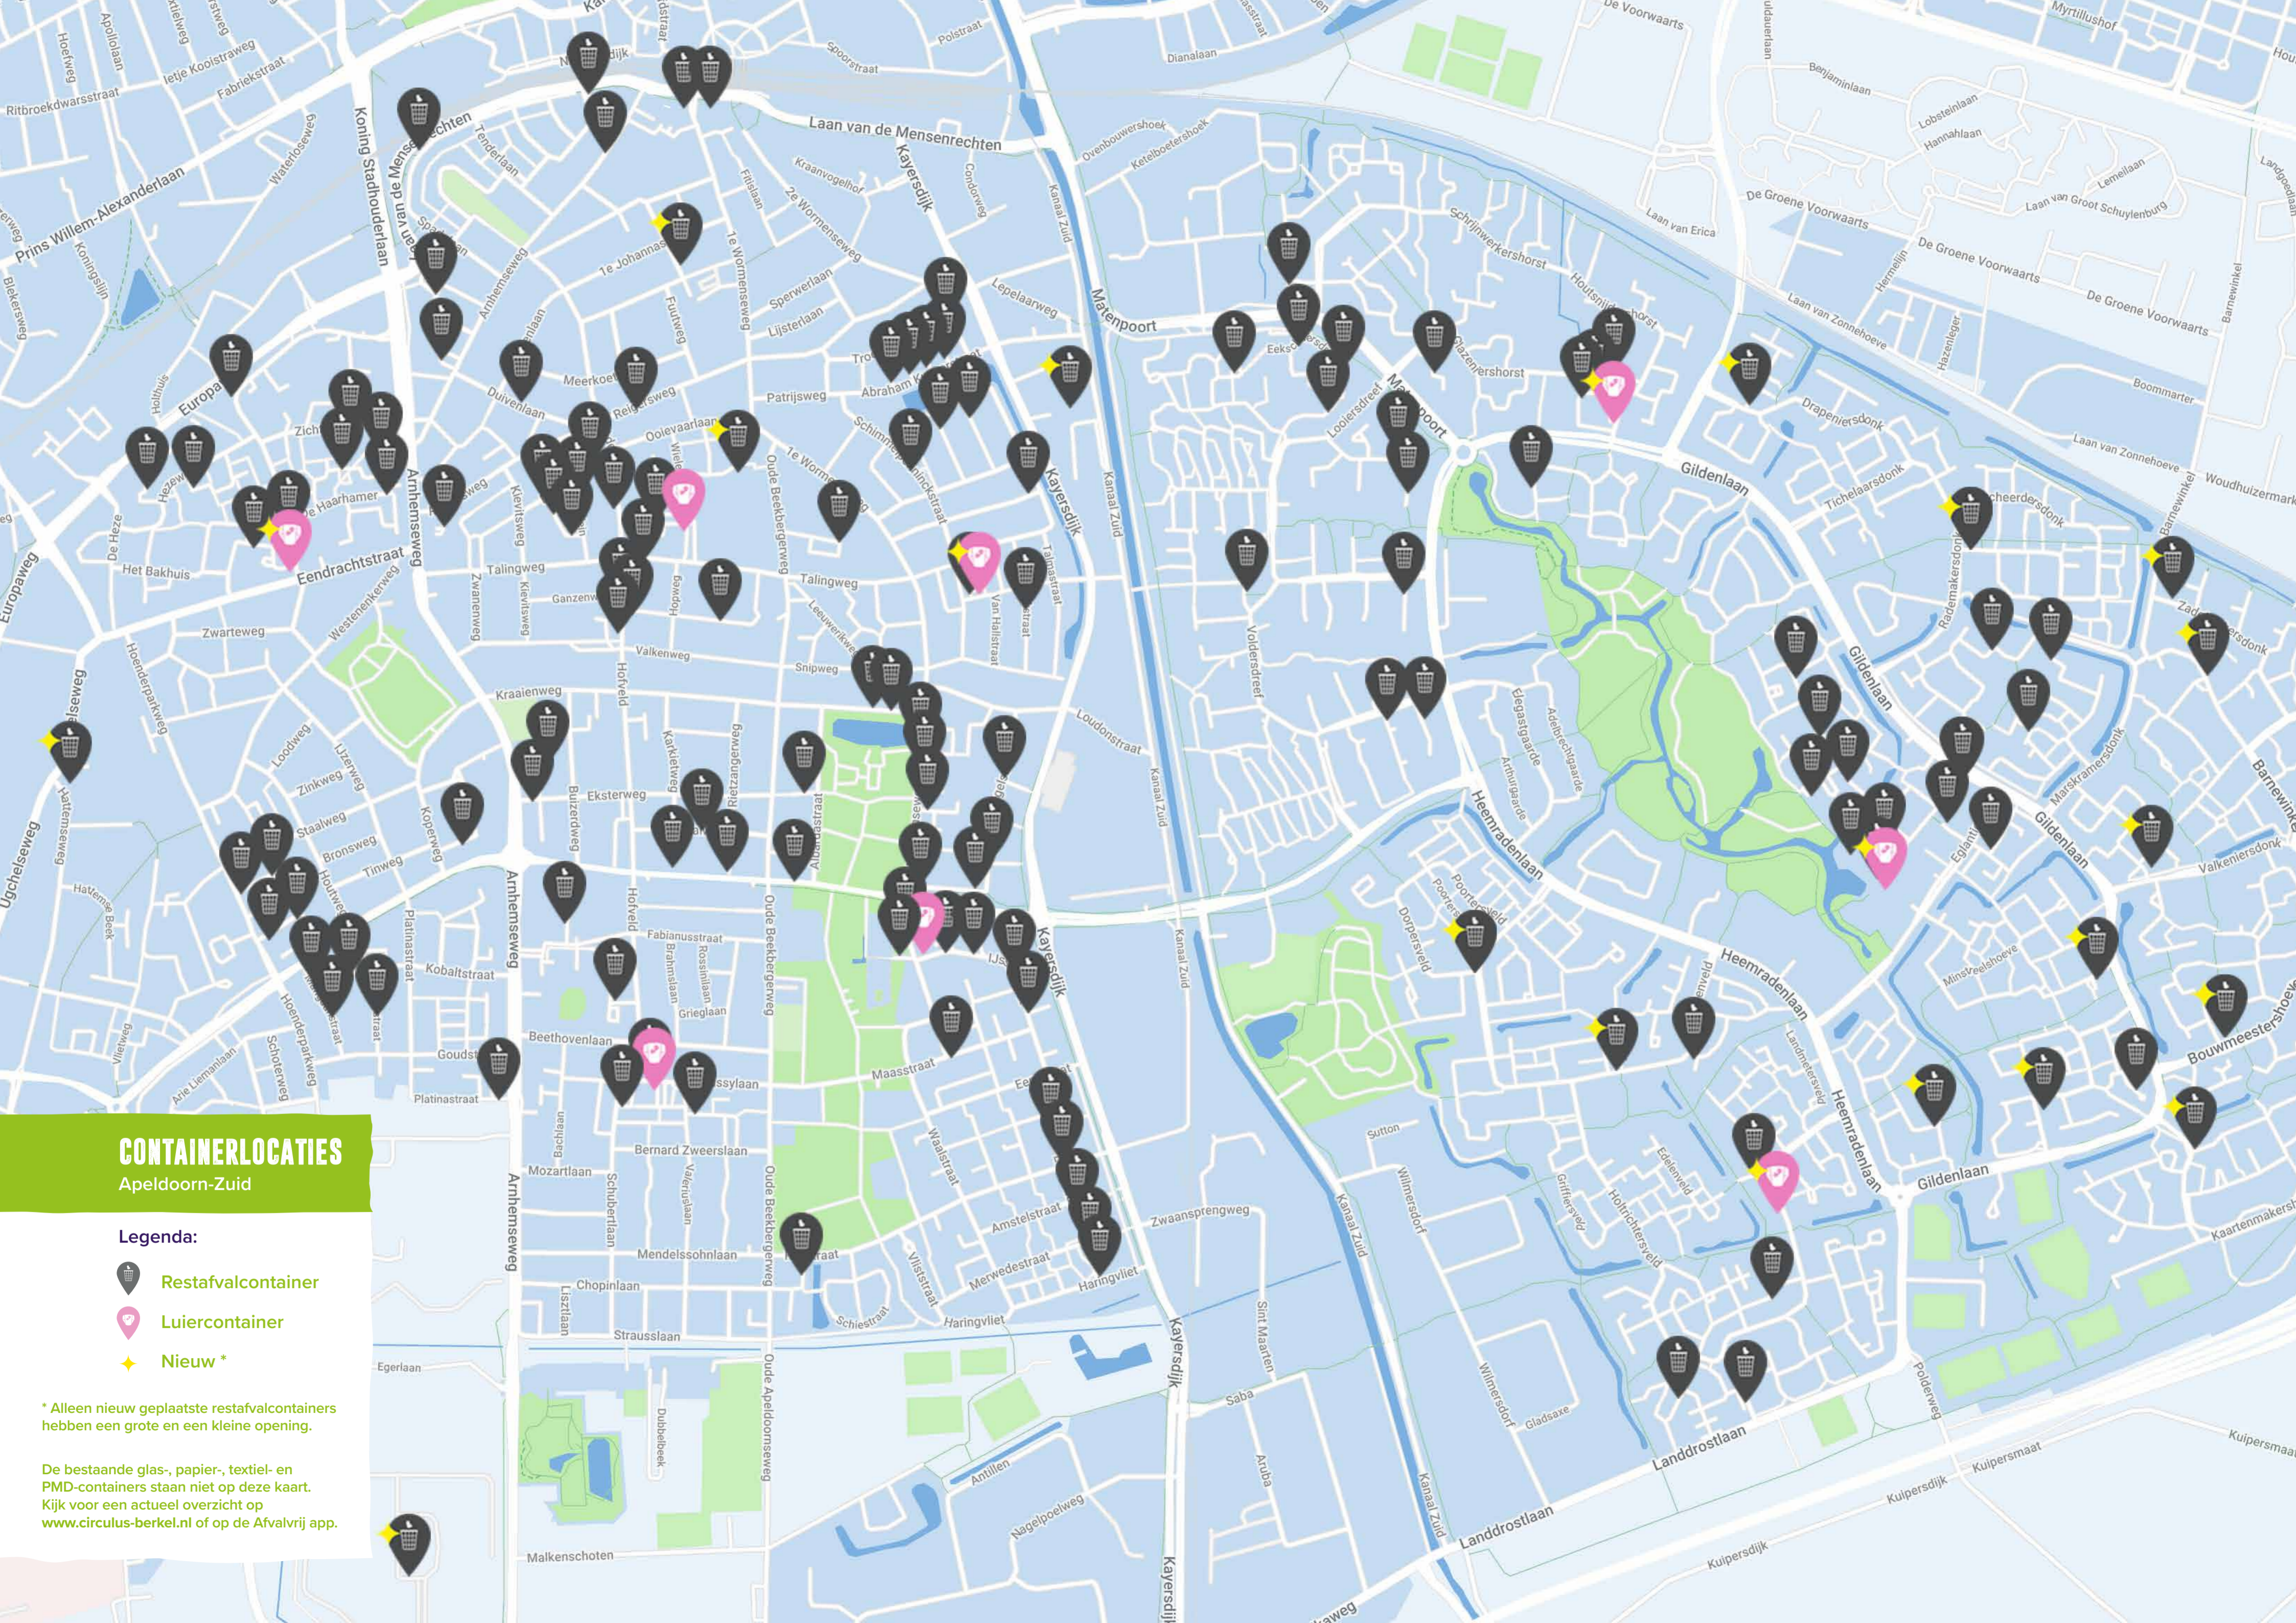

CONTAINERLOCATIES

Apeldoorn-Zuid

Legenda:

-  Restafvalcontainer
-  Luiercontainer
-  Nieuw *

* Alleen nieuw geplaatste restafvalcontainers hebben een grote en een kleine opening.

De bestaande glas-, papier-, textiel- en PMD-containers staan niet op deze kaart. Kijk voor een actueel overzicht op www.circulus-berkel.nl of op de Afvalvrij app.

Radio Kootwijk

Loenen

Klarenbeek

Lieren

Hoenderloo

Beekbergen

Ugchelen

Legenda:

- Restafvalcontainer
- Luiercontainer
- Nieuw *

* Alleen nieuw geplaatste restafvalcontainers hebben een grote en een kleine opening.
 De bestaande glas-, papier-, textiel- en PMD-containers staan niet op deze kaart.
 Kijk voor een actueel overzicht op www.circulus-berkel.nl of op de Afvalvrij app.