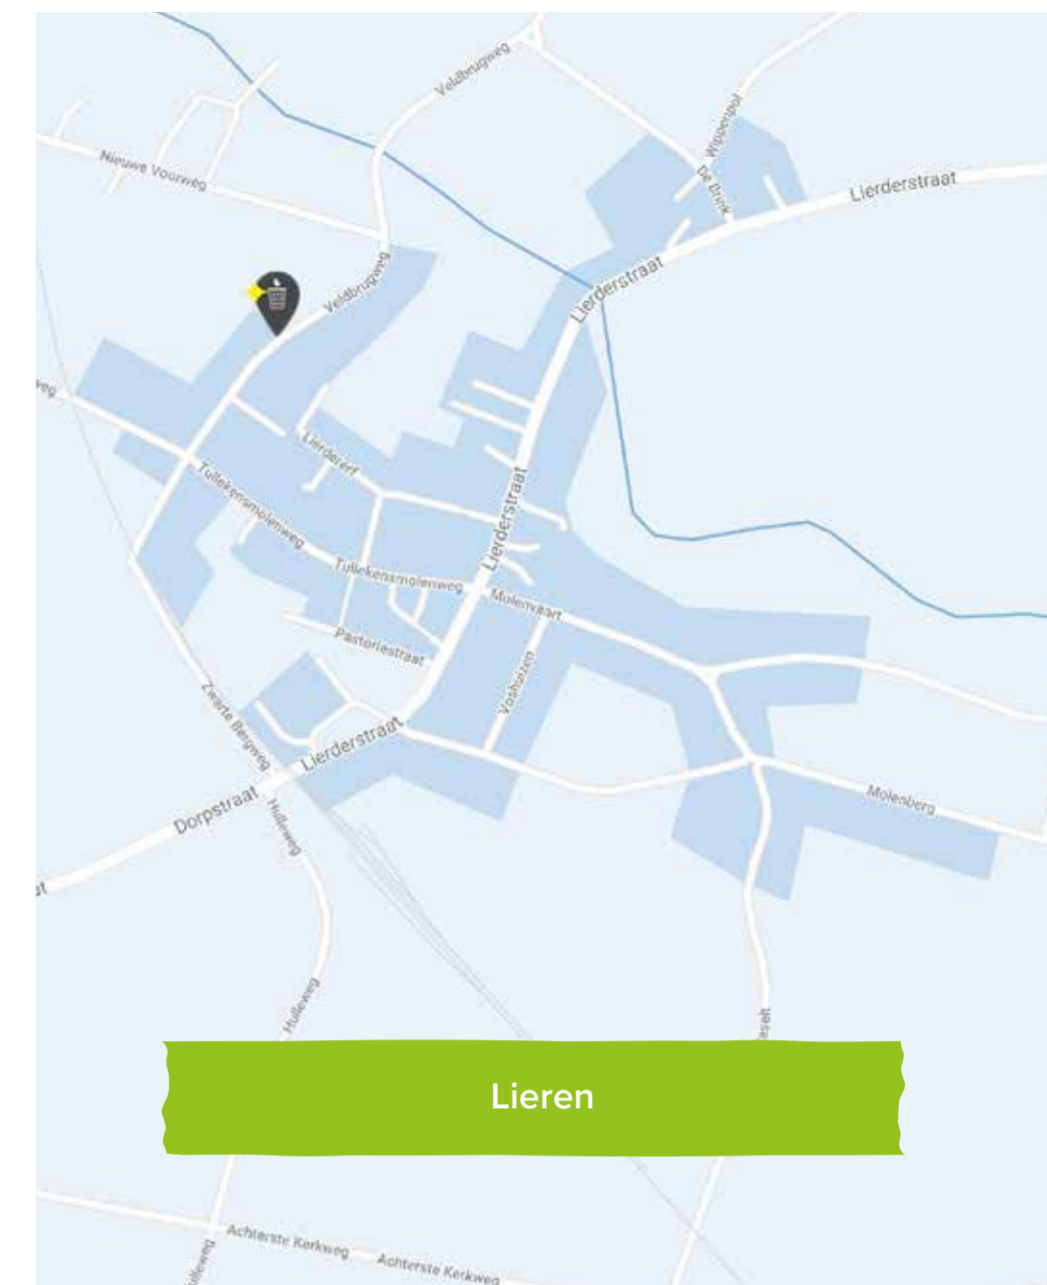

CONTAINERLOCATIES

Apeldoorn-Zuid

Legenda:

-  Restafvalcontainer
-  Luiercontainer
-  Nieuw *

* Alleen nieuw geplaatste restafvalcontainers hebben een grote en een kleine opening.

De bestaande glas-, papier-, textiel- en PMD-containers staan niet op deze kaart. Kijk voor een actueel overzicht op www.circulus-berkel.nl of op de Afvalvrij app.

Radio Kootwijk

Loenen

Klarenbeek

Lieren

Hoenderloo

Beekbergen

Ugchelen

Legenda: