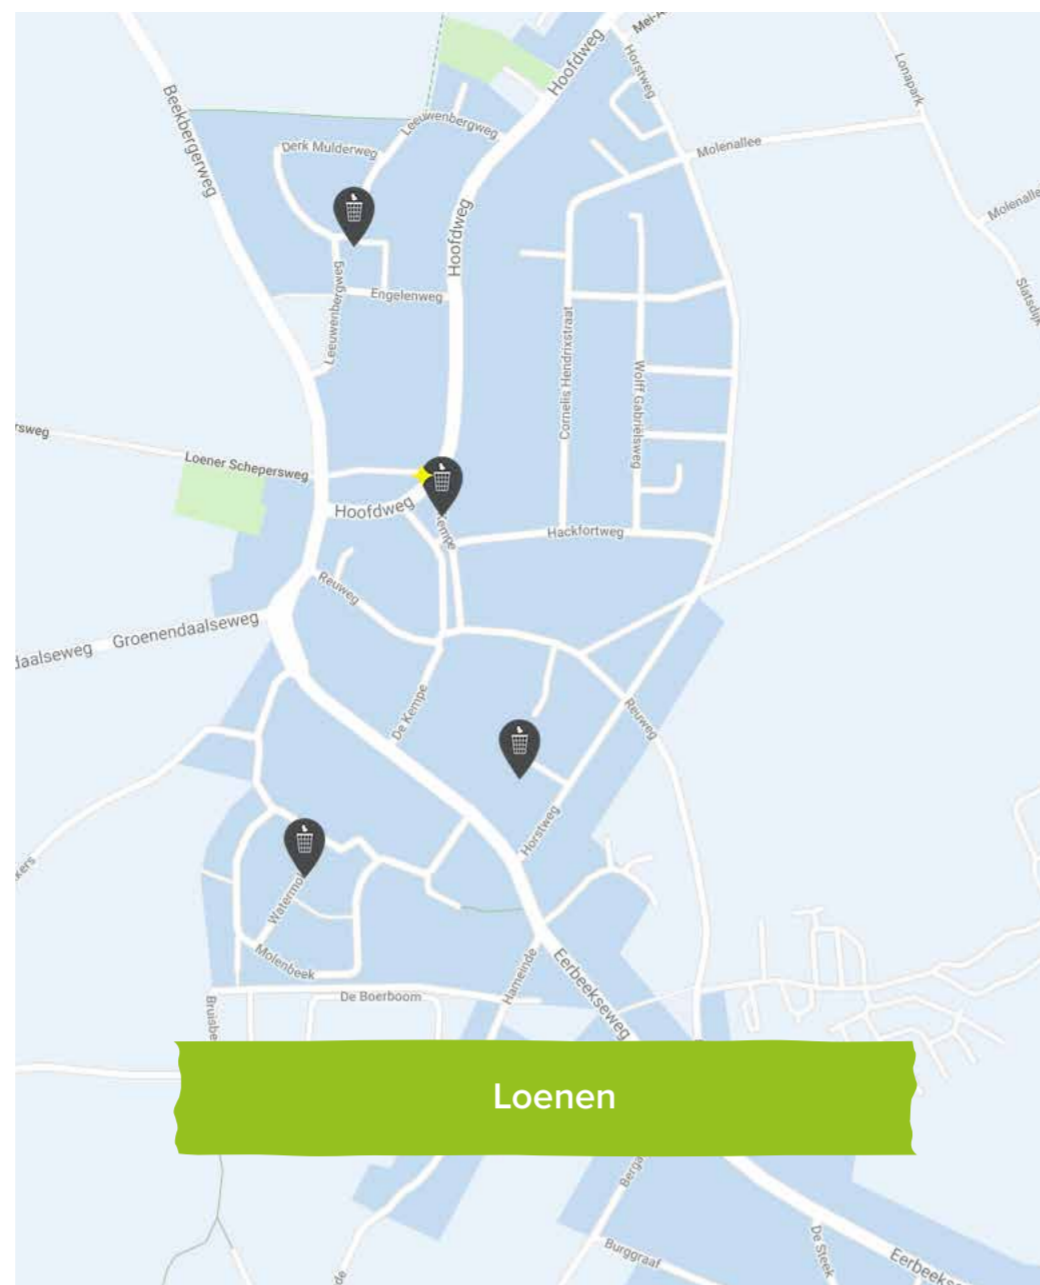

CONTAINERLOCATIES

Apeldoorn-Zuid

Legenda:

-  Restafvalcontainer
-  Luiercontainer
-  Nieuw *

* Alleen nieuw geplaatste restafvalcontainers hebben een grote en een kleine opening.

De bestaande glas-, papier-, textiel- en PMD-containers staan niet op deze kaart. Kijk voor een actueel overzicht op www.circulus-berkel.nl of op de Afvalvrij app.

Radio Kootwijk

Loenen

Klarenbeek

Lieren

Hoenderloo

Beekbergen

Ugchelen

Legenda: