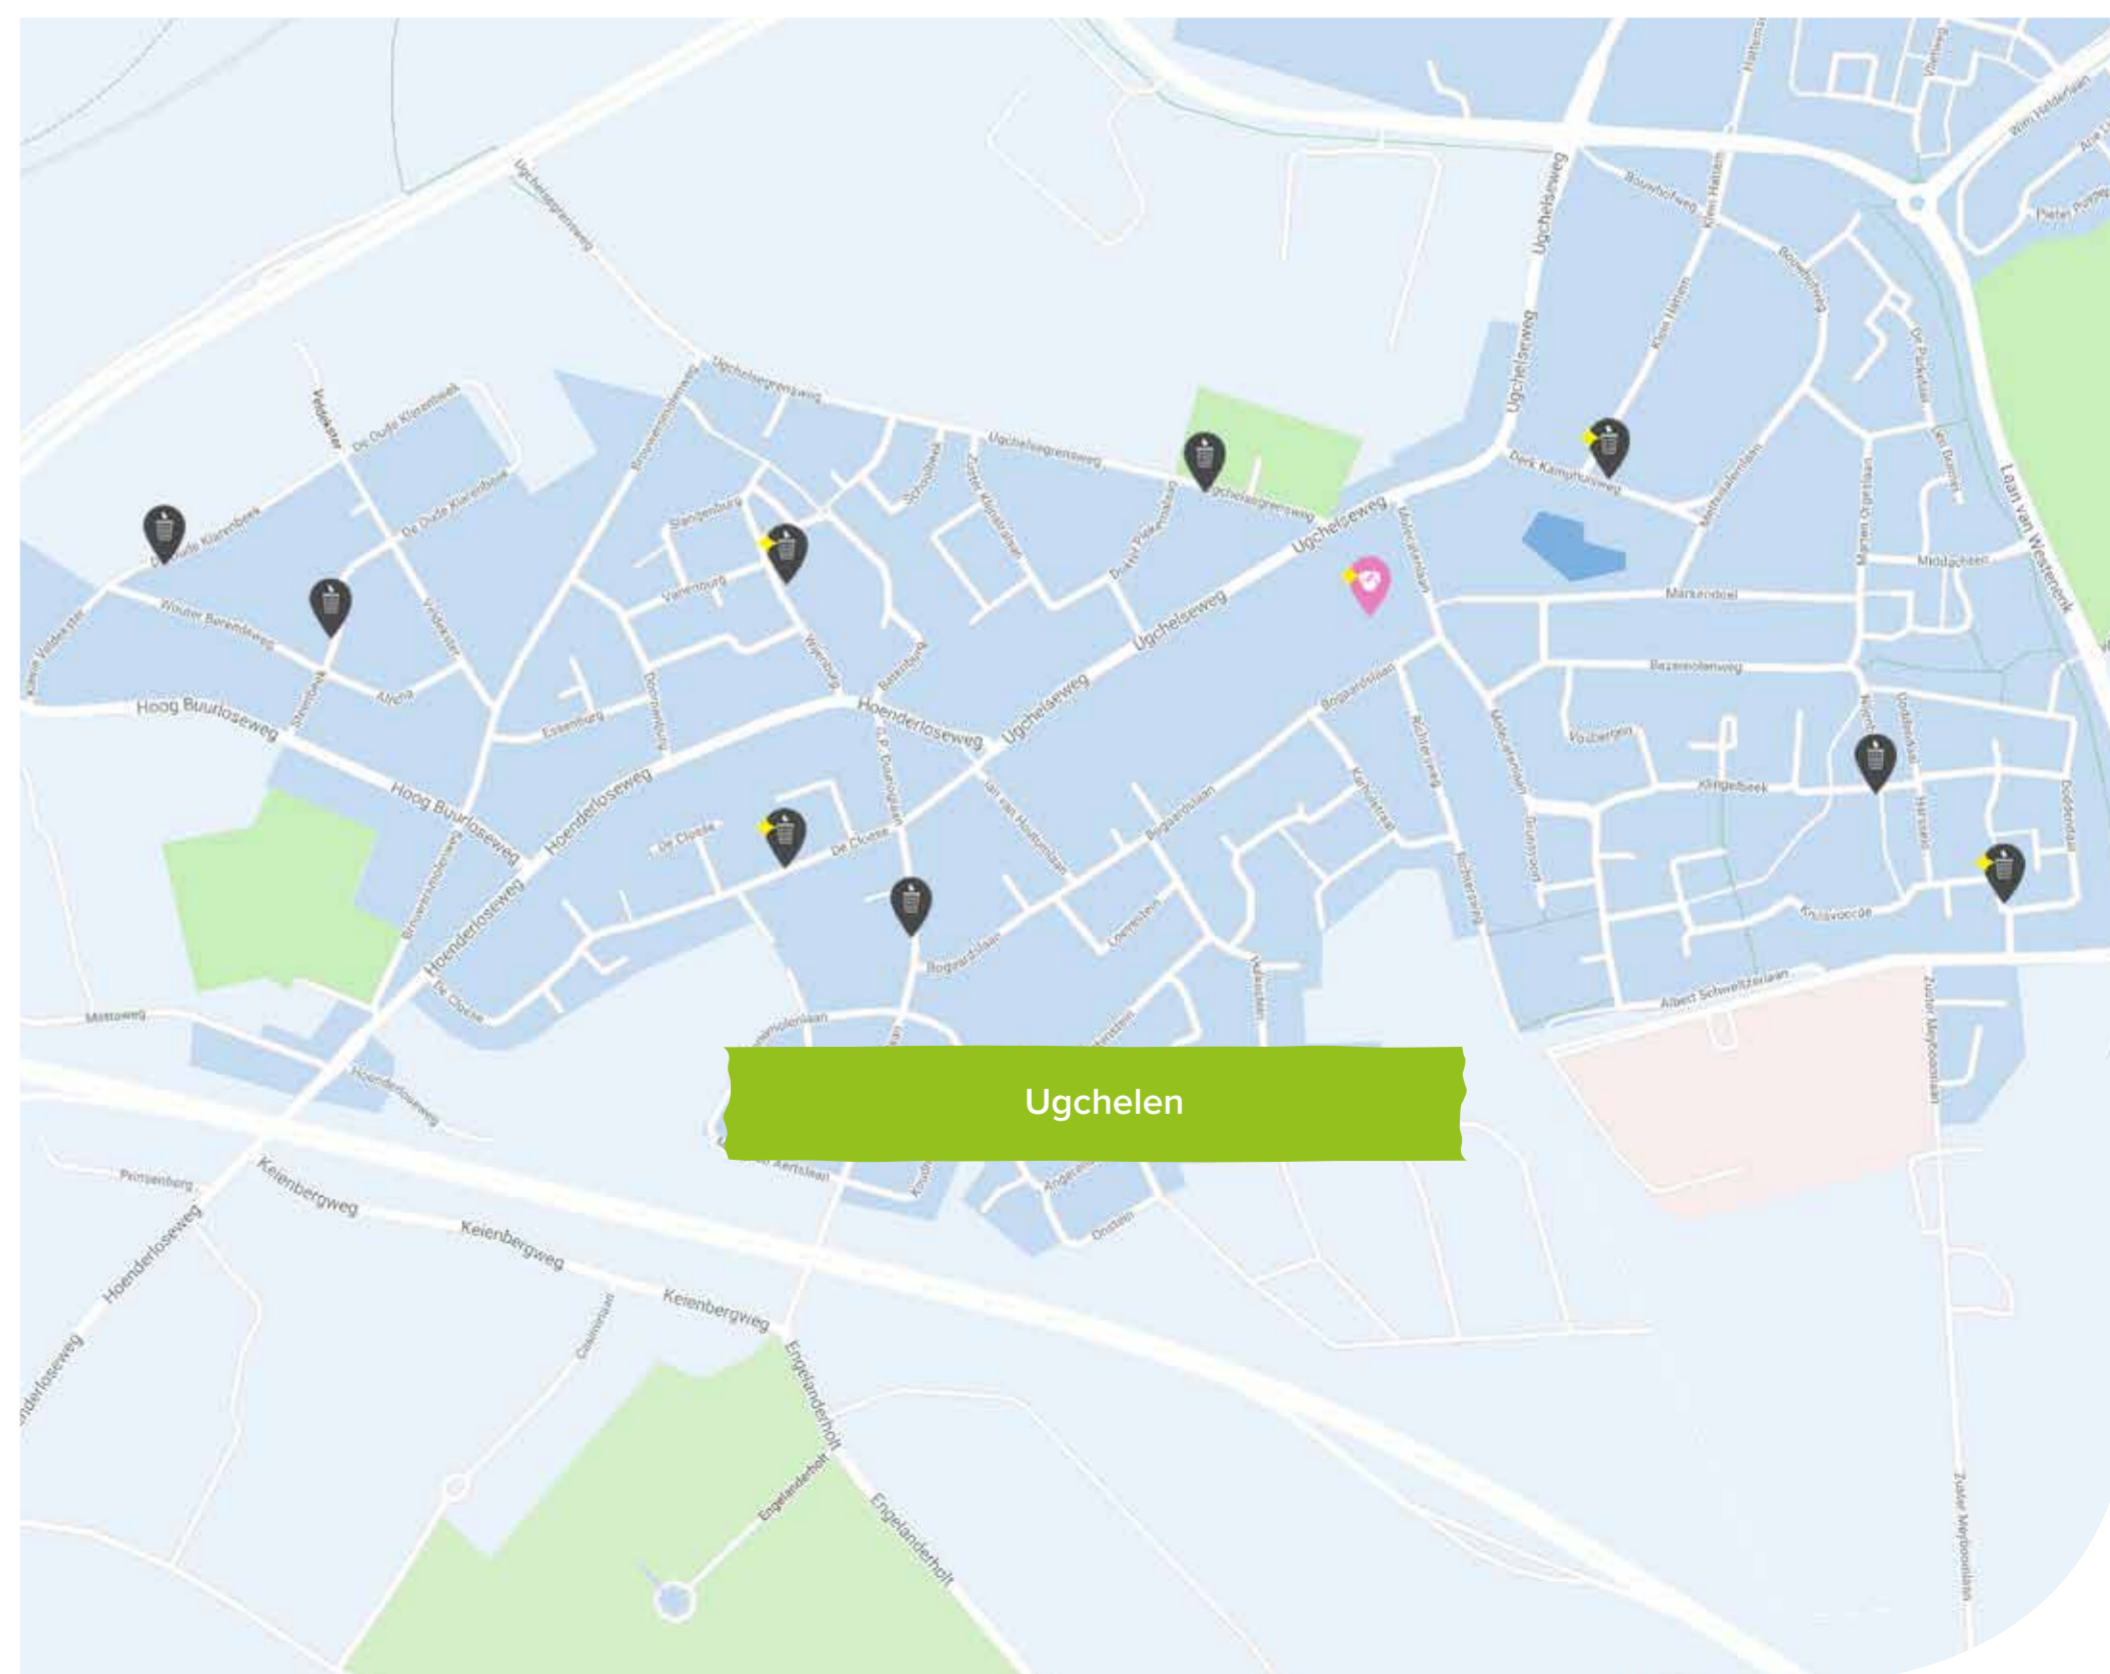

CONTAINERLOCATIES

Apeldoorn-Zuid

Legenda:

-  Restafvalcontainer
-  Luiercontainer
-  Nieuw *

* Alleen nieuw geplaatste restafvalcontainers hebben een grote en een kleine opening.

De bestaande glas-, papier-, textiel- en PMD-containers staan niet op deze kaart. Kijk voor een actueel overzicht op www.circulus-berkel.nl of op de Afvalvrij app.

Radio Kootwijk

Loenen

Klarenbeek

Lieren

Hoenderloo

Beekbergen

Ugchelen

Legenda:

- Restafvalcontainer
- Luiercontainer
- Nieuw *

* Alleen nieuw geplaatste restafvalcontainers hebben een grote en een kleine opening.
 De bestaande glas-, papier-, textiel- en PMD-containers staan niet op deze kaart.
 Kijk voor een actueel overzicht op www.circulus-berkel.nl of op de Afvalvrij app.