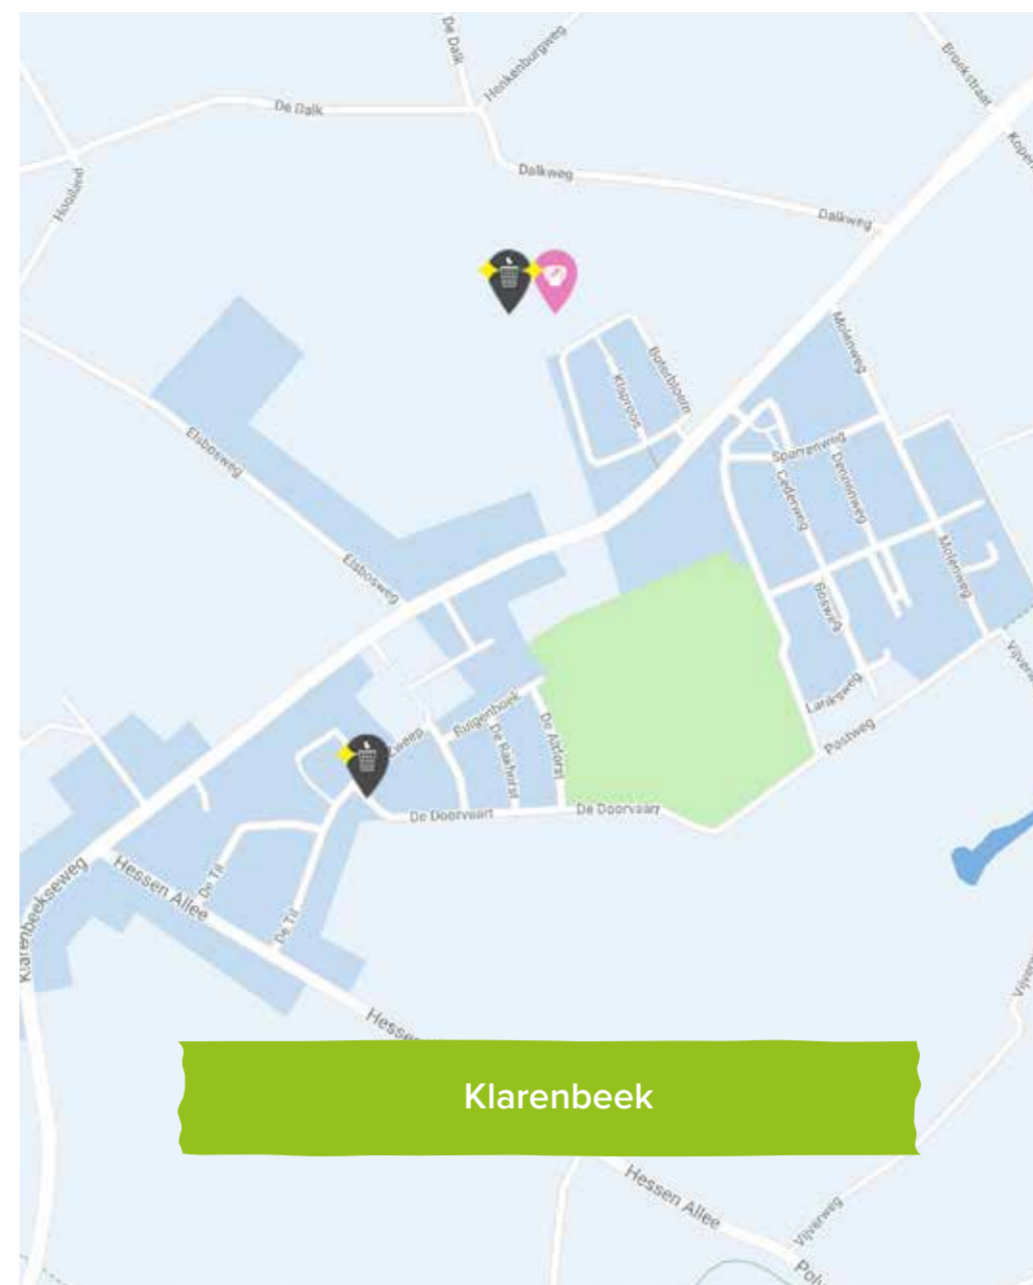

CONTAINERLOCATIES

Apeldoorn-Zuid

Legenda:

-  Restafvalcontainer
-  Luiercontainer
-  Nieuw *

* Alleen nieuw geplaatste restafvalcontainers hebben een grote en een kleine opening.

De bestaande glas-, papier-, textiel- en PMD-containers staan niet op deze kaart. Kijk voor een actueel overzicht op www.circulus-berkel.nl of op de Afvalvrij app.

Radio Kootwijk

Loenen

Klarenbeek

Lieren

Hoenderloo

Beekbergen

Ugchelen

Legenda: